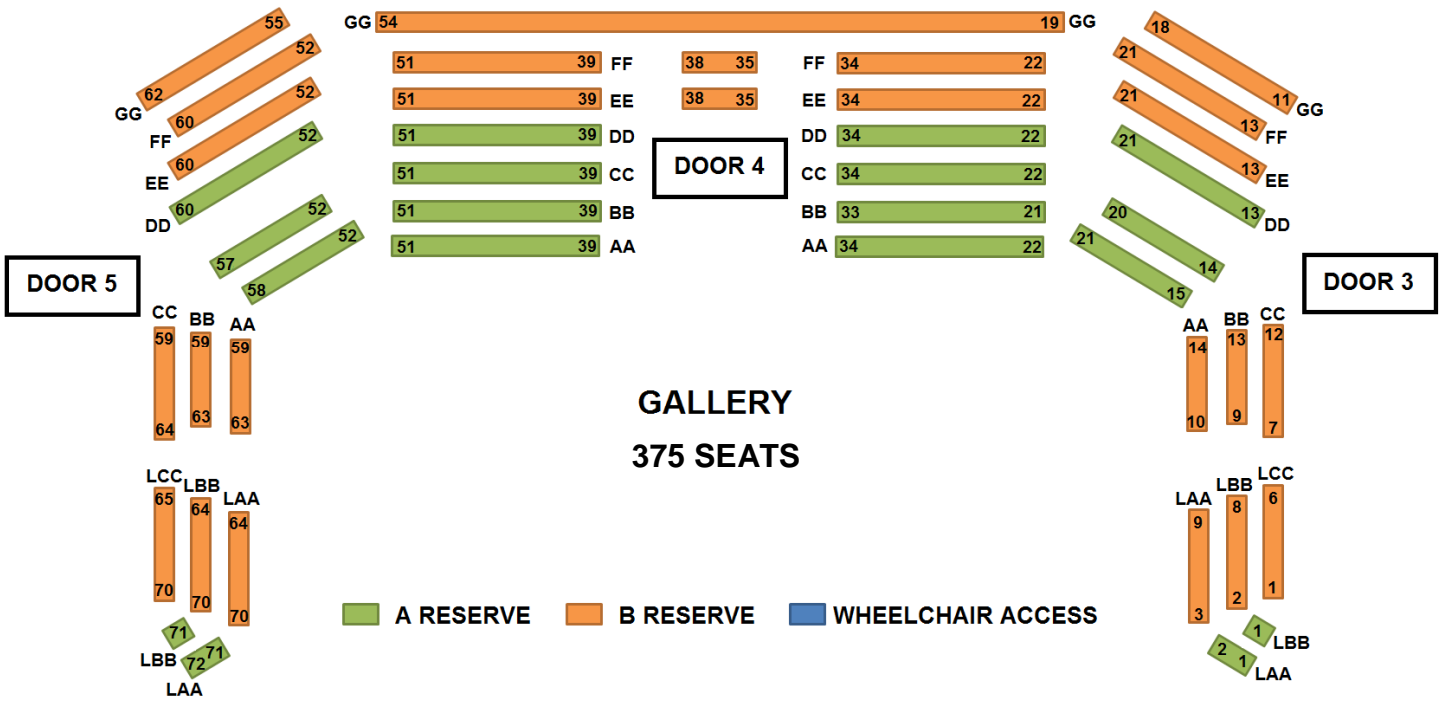

LLEWELLYN HALL

STAGE